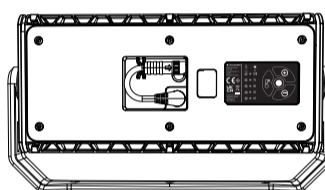

LEDLENSER AF12R Work/AF12C Work

AF12R Work

AF12C Work

AF12R Work
LED Module: AT10C CCT LED Module
This product contains light sources of energy efficiency class E
Dieses Produkt enthält eine Lichtquelle der Energieeffizienzklasse E
Este producto contiene una fuente luminosa de la clase de eficiencia energética E
Ce produit contient une source lumineuse de classe d'efficacité énergétique E

AF12C Work
LED Module: AT10C CCT LED Module
This product contains light sources of energy efficiency class E
Dieses Produkt enthält eine Lichtquelle der Energieeffizienzklasse E
Este producto contiene una fuente luminosa de la clase de eficiencia energética E
Ce produit contient une source lumineuse de classe d'efficacité énergétique E

Battery Indicator (AF12R Work)

Green	Indicator
<10%	● ○ ○ ○ ○
10-20%	● ● ○ ○ ○
20-40%	● ● ● ○ ○
40-60%	● ● ● ● ○
60-80%	● ● ● ● ●
≥80%	● ● ● ● ●

Low Battery Warning (AF12R Work)

Charging System (AF12R Work)

<10%	● ○ ○ ○ ○
20-40%	● ● ○ ○ ○
40-60%	● ● ● ○ ○
60-80%	● ● ● ● ○
≥80%	● ● ● ● ●
100%	● ● ● ● ●

Transportation Lock

AF12R Work

<10%	● ○ ○ ○ ○
20-40%	● ● ○ ○ ○
40-60%	● ● ● ○ ○
60-80%	● ● ● ● ○
≥80%	● ● ● ● ●
100%	● ● ● ● ●

AF12C Work

Connection

Disconnection

Diffusor

AF12R/AF12C Work