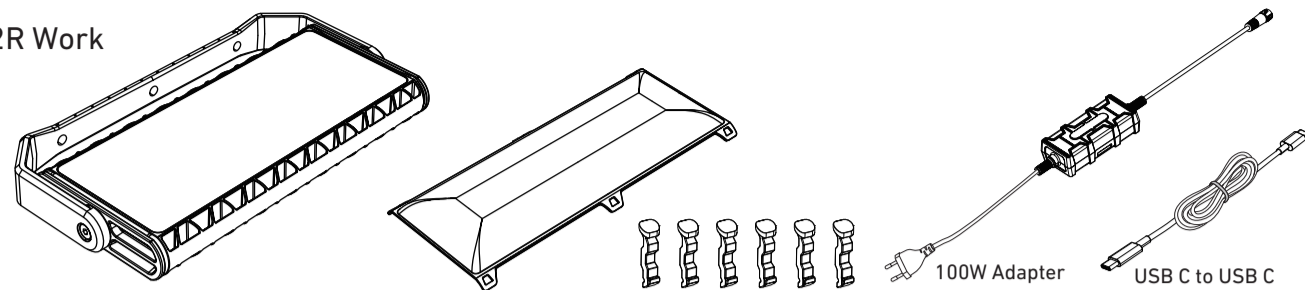

LEDLENSER AF12R Work/AF12C Work

AF12R Work

AF12C Work

AF12R Work
LED Module: AT10C CCT LED Module
This product contains light sources of energy efficiency class E
Dieses Produkt enthält eine Lichtquelle der Energieeffizienzklasse E
Este producto contiene una fuente luminosa de la clase de eficiencia energética E
Ce produit contient une source lumineuse de classe d'efficacité énergétique E

AF12C Work
LED Module: AT10C CCT LED Module
This product contains light sources of energy efficiency class E
Dieses Produkt enthält eine Lichtquelle der Energieeffizienzklasse E
Este producto contiene una fuente luminosa de la clase de eficiencia energética E
Ce produit contient une source lumineuse de classe d'efficacité énergétique E