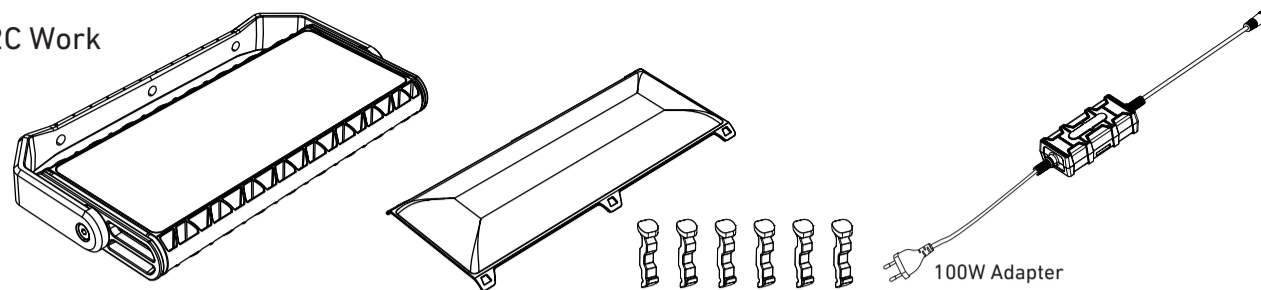

LEDLENSER AF12R Work/AF12C Work

AF12R Work

AF12C Work

AF12R Work
LED Module: AT10C CCT LED Module
This product contains light sources of energy efficiency class E
Dieses Produkt enthält eine Lichtquelle der Energieeffizienzklasse E
Este producto contiene una fuente luminosa de la clase de eficiencia energética E
Ce produit contient une source lumineuse de classe d'efficacité énergétique E

AF12C Work
LED Module: AT10C CCT LED Module
This product contains light sources of energy efficiency class E
Dieses Produkt enthält eine Lichtquelle der Energieeffizienzklasse E
Este producto contiene una fuente luminosa de la clase de eficiencia energética E
Ce produit contient une source lumineuse de classe d'efficacité énergétique E