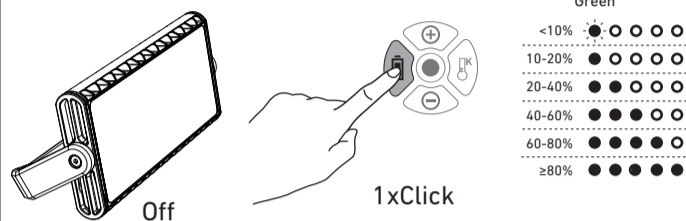

Battery Indicator (AF12R Work)