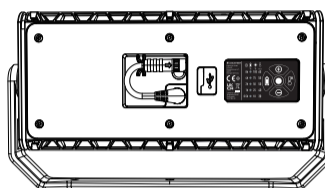

LEDLENSER AF12R Work/AF12C Work

AF12R Work

AF12C Work

AF12R Work
LED Module: AT10C CCT LED Module
This product contains light sources of energy efficiency class E
Dieses Produkt enthält eine Lichtquelle der Energieeffizienzklasse E
Este producto contiene una fuente luminosa de la clase de eficiencia energética E
Ce produit contient une source lumineuse de classe d'efficacité énergétique E