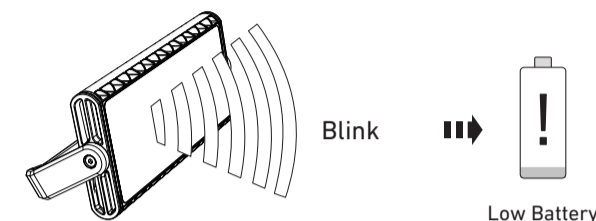

Low Battery Warning (AF12R Work)